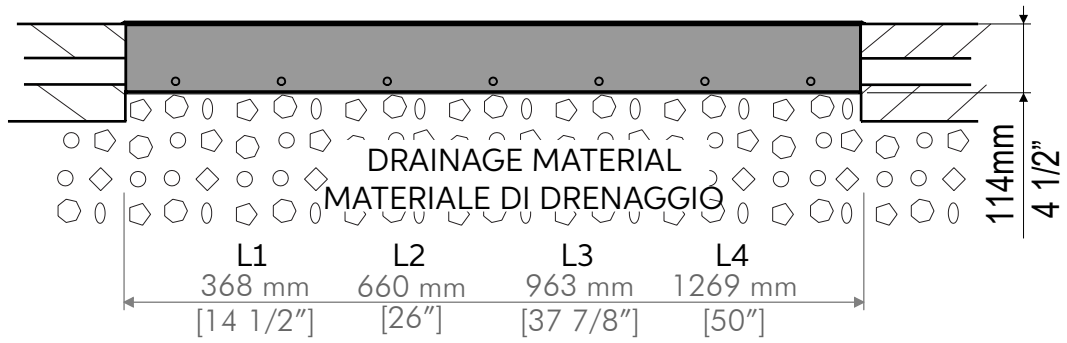

Dimensions / Dimensioni

AL5085 - PARADE L-1 RECESSED

AL5086 - PARADE L-2 RECESSED

AL5087 - PARADE L-3 RECESSED

AL5088 - PARADE L-4 RECESSED

La cassaforma può essere utilizzata con corrugati da Ø25 a Ø40.

The formwork can be used with corrugated pipe from 1" to 1 5/8"