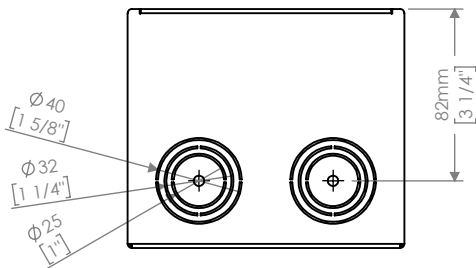

Dimensions / Dimensioni

AL5085 - PARADE L-1 RECESSED

AL5086 - PARADE L-2 RECESSED

AL5087 - PARADE L-3 RECESSED

AL5088 - PARADE L-4 RECESSED

La cassaforma può essere utilizzata con corrugati da Ø25 a Ø40.

The formwork can be used with corrugated pipe from 1" to 1 5/8"