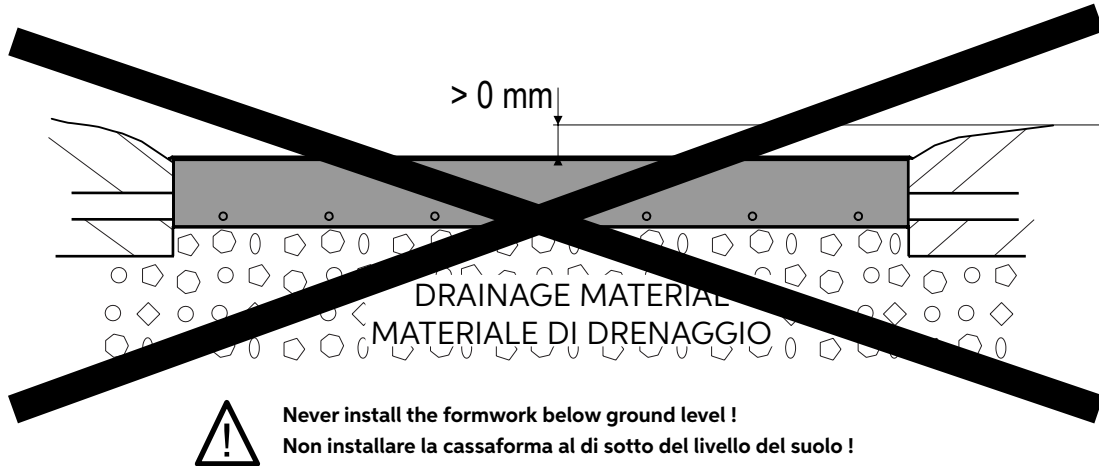

Dimensions / Dimensioni

AL5085 - PARADE L-1 RECESSED

AL5086 - PARADE L-2 RECESSED

AL5087 - PARADE L-3 RECESSED

AL5088 - PARADE L-4 RECESSED

La cassaforma può essere utilizzata con corrugati da Ø25 a Ø40.

The formwork can be used with corrugated pipe from 1" to 1 5/8"