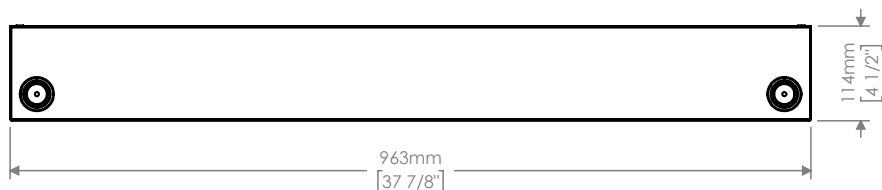

Dimensions / Dimensioni

AL5085 - PARADE L-1 RECESSED

AL5086 - PARADE L-2 RECESSED

AL5087 - PARADE L-3 RECESSED

AL5088 - PARADE L-4 RECESSED

La cassaforma può essere utilizzata con corrugati da Ø25 a Ø40.

The formwork can be used with corrugated pipe from 1" to 1 5/8"