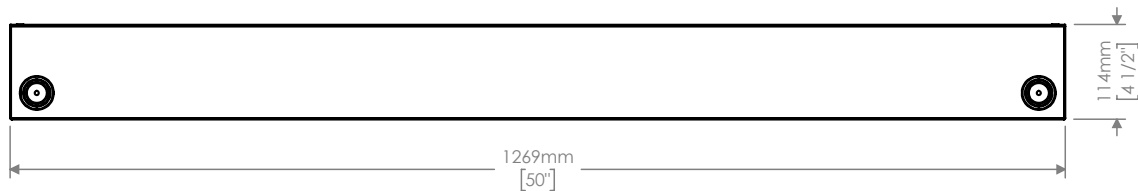

Dimensions / Dimensioni

AL5085 - PARADE L-1 RECESSED

AL5086 - PARADE L-2 RECESSED

AL5087 - PARADE L-3 RECESSED

AL5088 - PARADE L-4 RECESSED

La cassaforma può essere utilizzata con corrugati da Ø25 a Ø40.

The formwork can be used with corrugated pipe from 1" to 1 5/8"